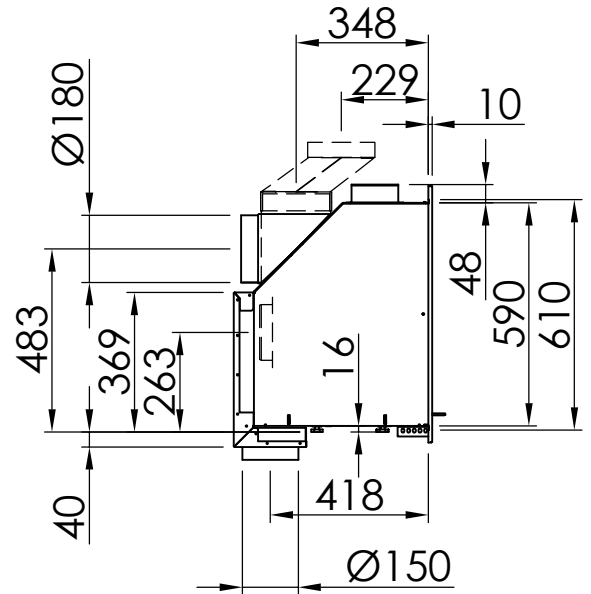

Linear Kaminkassette L 800, 60mm

LINEAR 4S

2014/02/01