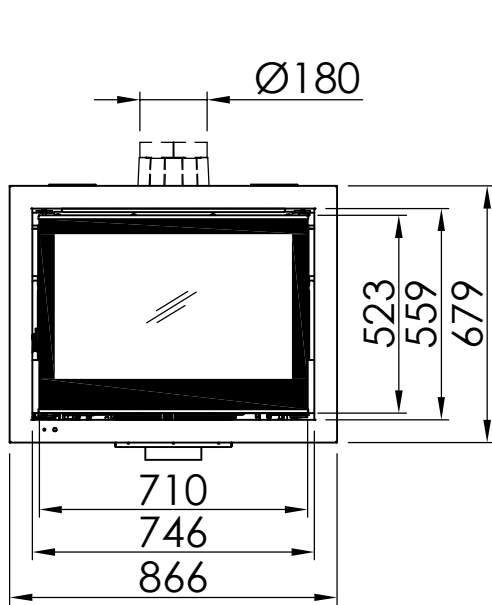

Linear Kaminkassette L 800, 60mm

LINEAR 4S

2014/02/01